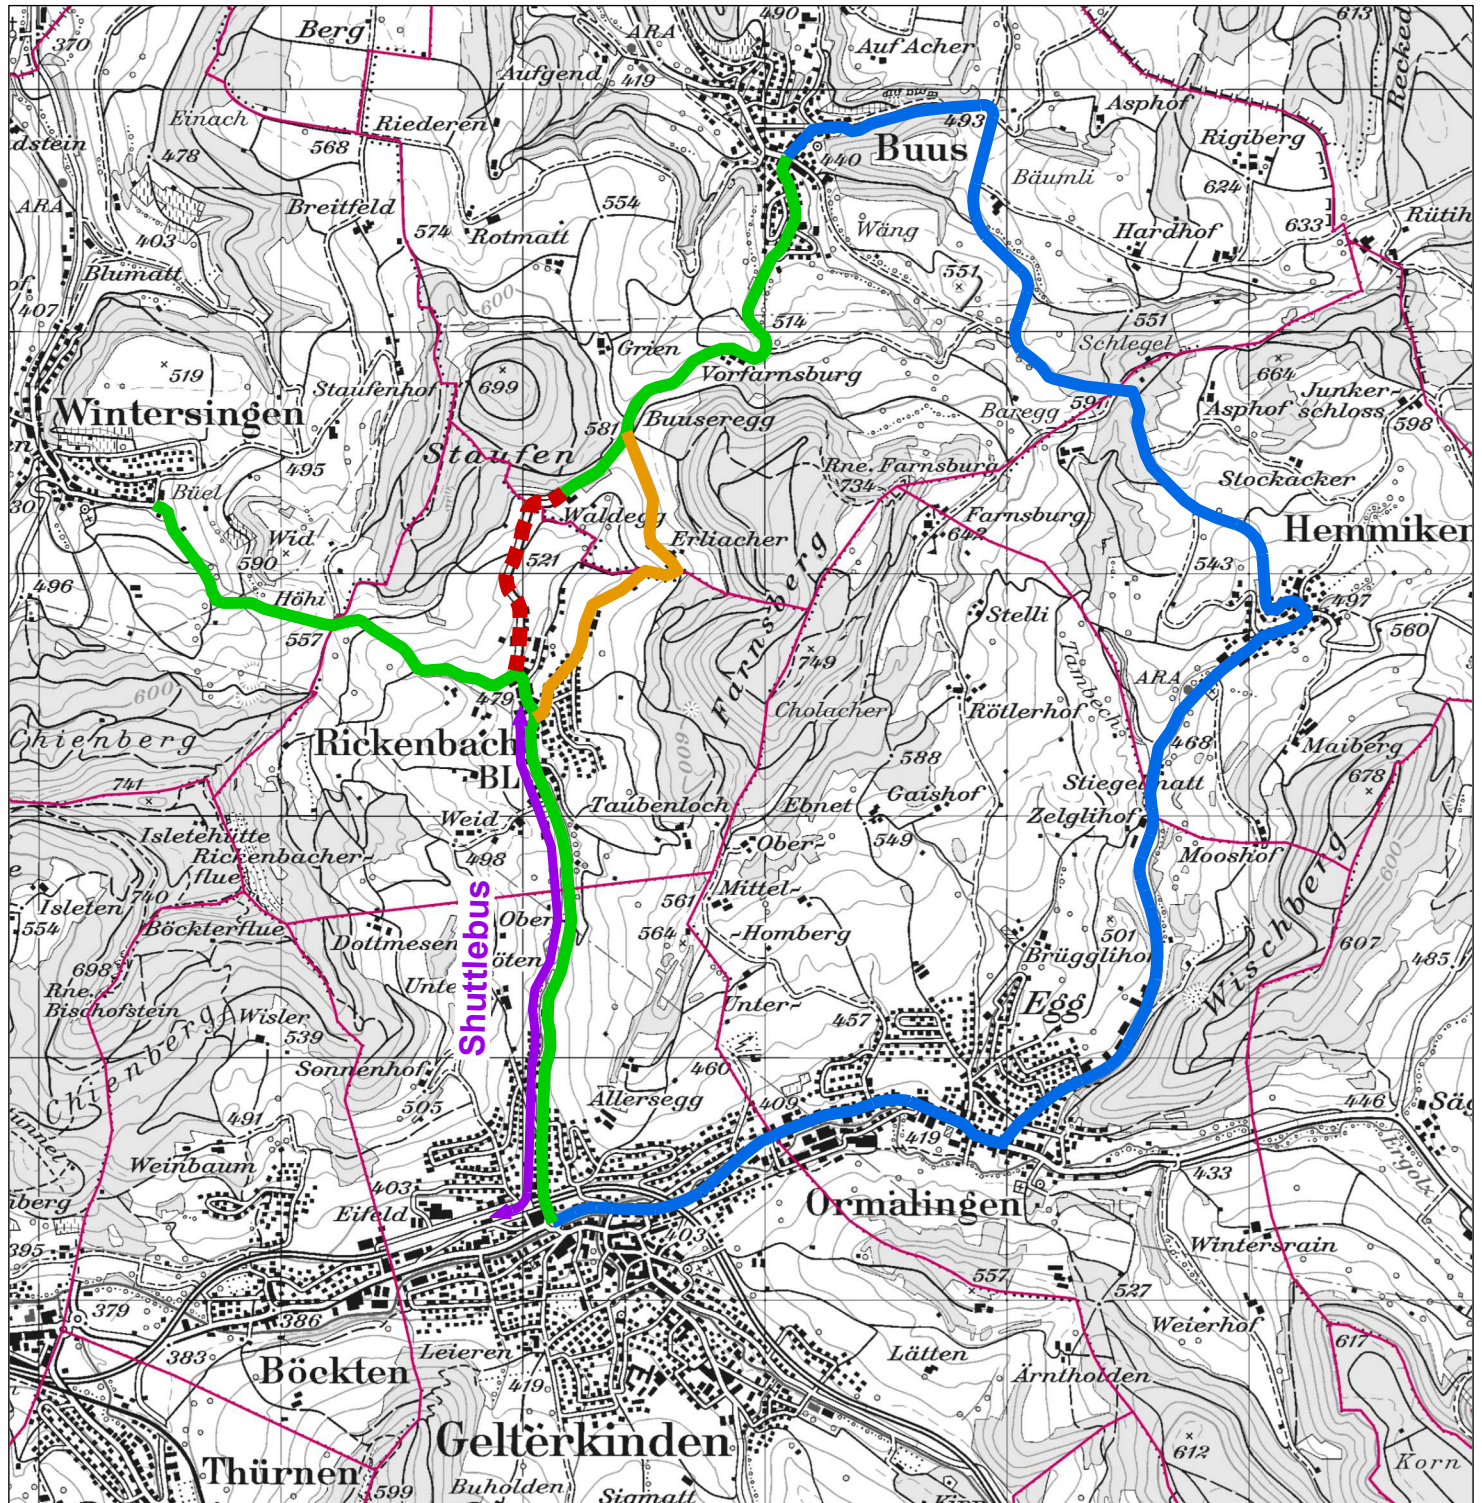

Umleitungsplan

08.06. - 21.06.2020

-  Durchfahrt möglich
-  Durchfahrt unterbrochen
-  Umleitung via Hemmiken
-  Umleitung Radroute
-  Shuttlebus Gelterkinden, Bahnhof bis Rickenbach, Hinterdorf
-  Gemeindegrenzen