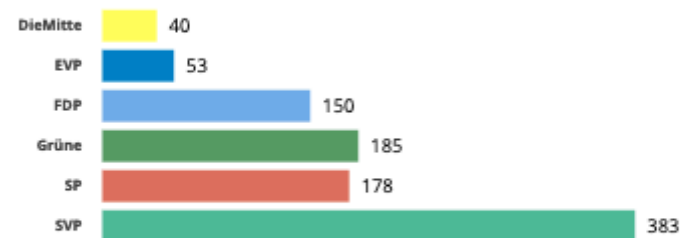

Wählen Sie Ihre Region

Region 4

Wählen Sie Ihren Wahlkreis

Gelterkinden

Wählen Sie Ihre Gemeinde

Rickenbach

Gemeldete Gemeinden: **1 von 1**Letzte Aktualisierung: **31.03.2019 17:39**Stimmberechtigte: **437**Eingegangene Wahlzettel: **168**Leere Wahlzettel: **0**Ungültige Wahlzettel: **1**Gültige Wahlzettel: **167**Leere Stimmen: **13**Wahlbeteiligung: **38.44 %**

Endresultat Parteistimmenzahl 2019

Endresultat Parteistimmenzahl 2015

Kandidaten und Kandidatinnen

Wählen Sie eine Partei

Alle Parteien

Kandidaten

Gewählte Kandidaten

Kandidat	Partei	Gewählt	Stimmen
Stefan Degen	FDP	ja	36
Florence Brenzikofer	Grüne	ja	60
Anna-Tina Groelly	Grüne	ja	31
Ernst Schürch	SP	ja	27
Markus Graf	SVP	ja	90
Markus Meier	SVP	ja	68