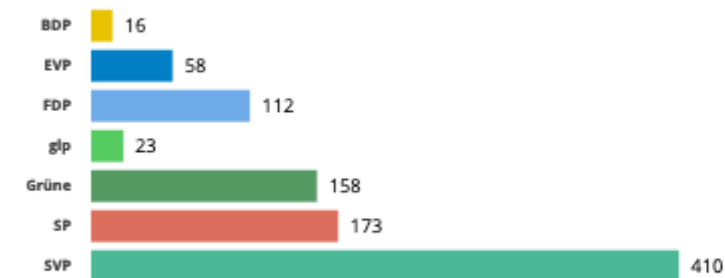

Wählen Sie Ihre Region

Region 4

Wählen Sie Ihren Wahlkreis

Gelterkinden

Wählen Sie Ihre Gemeinde

Rickenbach

Gemeldete Gemeinden: **1 von 1**Letzte Aktualisierung: **31.03.2019 17:39**Stimmberechtigte: **437**Eingegangene Wahlzettel: **168**Leere Wahlzettel: **0**Ungültige Wahlzettel: **1**Gültige Wahlzettel: **167**Leere Stimmen: **13**Wahlbeteiligung: **38.44 %**

Endresultat Parteistimmenzahl 2019

Endresultat Parteistimmenzahl 2015

Kandidaten und Kandidatinnen

Wählen Sie eine Partei

Alle Parteien

Kandidaten

Gewählte Kandidaten

Kandidat	Partei	Gewählt	Stimmen
Stefan Degen	FDP	ja	36
Florence Brenzikofer	Grüne	ja	60
Anna-Tina Groelly	Grüne	ja	31
Ernst Schürch	SP	ja	27
Markus Graf	SVP	ja	90
Markus Meier	SVP	ja	68