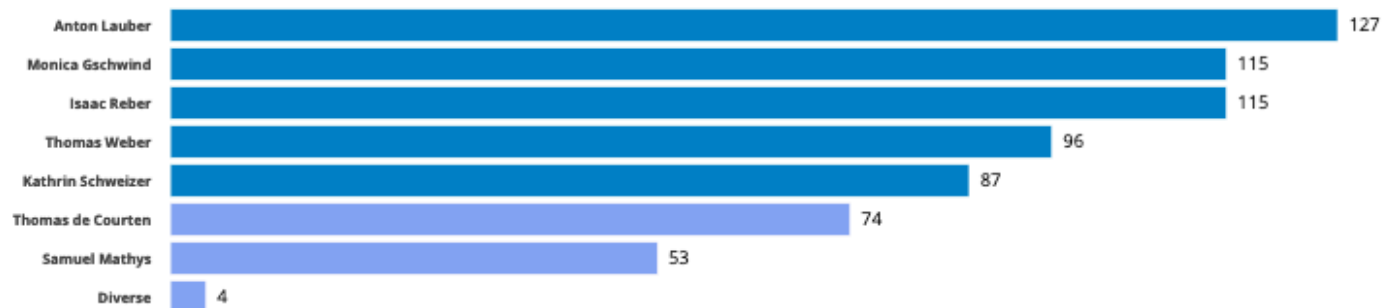

Wählen Sie Ihren Bezirk

Bezirk Sissach

Wählen Sie Ihre Gemeinde

Rickenbach

Rickenbach

Gemeldete Gemeinden: **1 von 1**
Letzte Aktualisierung: 31.03.2019 17:35

Stimmberechtigte: **437**
Eingegangene Wahlzettel: **171**
Leere Wahlzettel: **3**
Ungültige Wahlzettel: **1**
Gültige Wahlzettel: **167**

Alle Stimmen: **835**
Leere Stimmen: **164**
Ungültige Stimmen: **0**
Gültige Stimmen: **671**
Wahlbeteiligung: **39.13 %**

Stimmverteilung

Kandidaten und Kandidatinnen

Kandidat	Partei	Gewählt	Stimmen
Anton Lauber	CVP	ja	127
Diverse		nein	4
Isaac Reber	Grüne	ja	115
Kathrin Schweizer	SP	ja	87
Monica Gschwind	FDP	ja	115
Samuel Mathys	parteilos	nein	53
Thomas de Courten	SVP	nein	74
Thomas Weber	SVP	ja	96