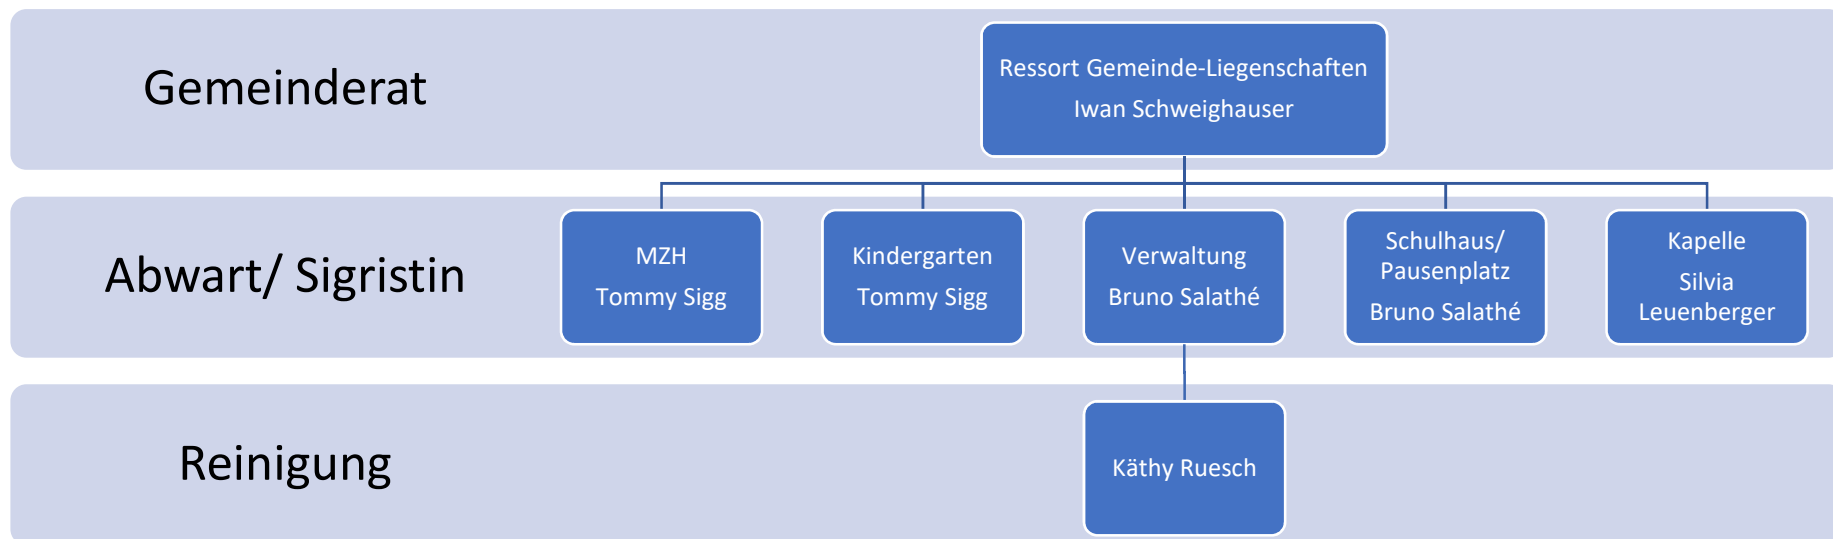

Gemeinde
Rickenbach

Organigramm Unterhalt Hochbauten

Die Abwarte vertreten sich bei Abwesenheit gegenseitig.

Bruno Salathé Tel. 079 266 29 23 hauswartung@rickenbach-bl.org	Tommy Sigg Tel. 079 246 85 51 hauswartung@rickenbach-bl.org	Silvia Leuenberger 061 981 41 87
--	---	-------------------------------------