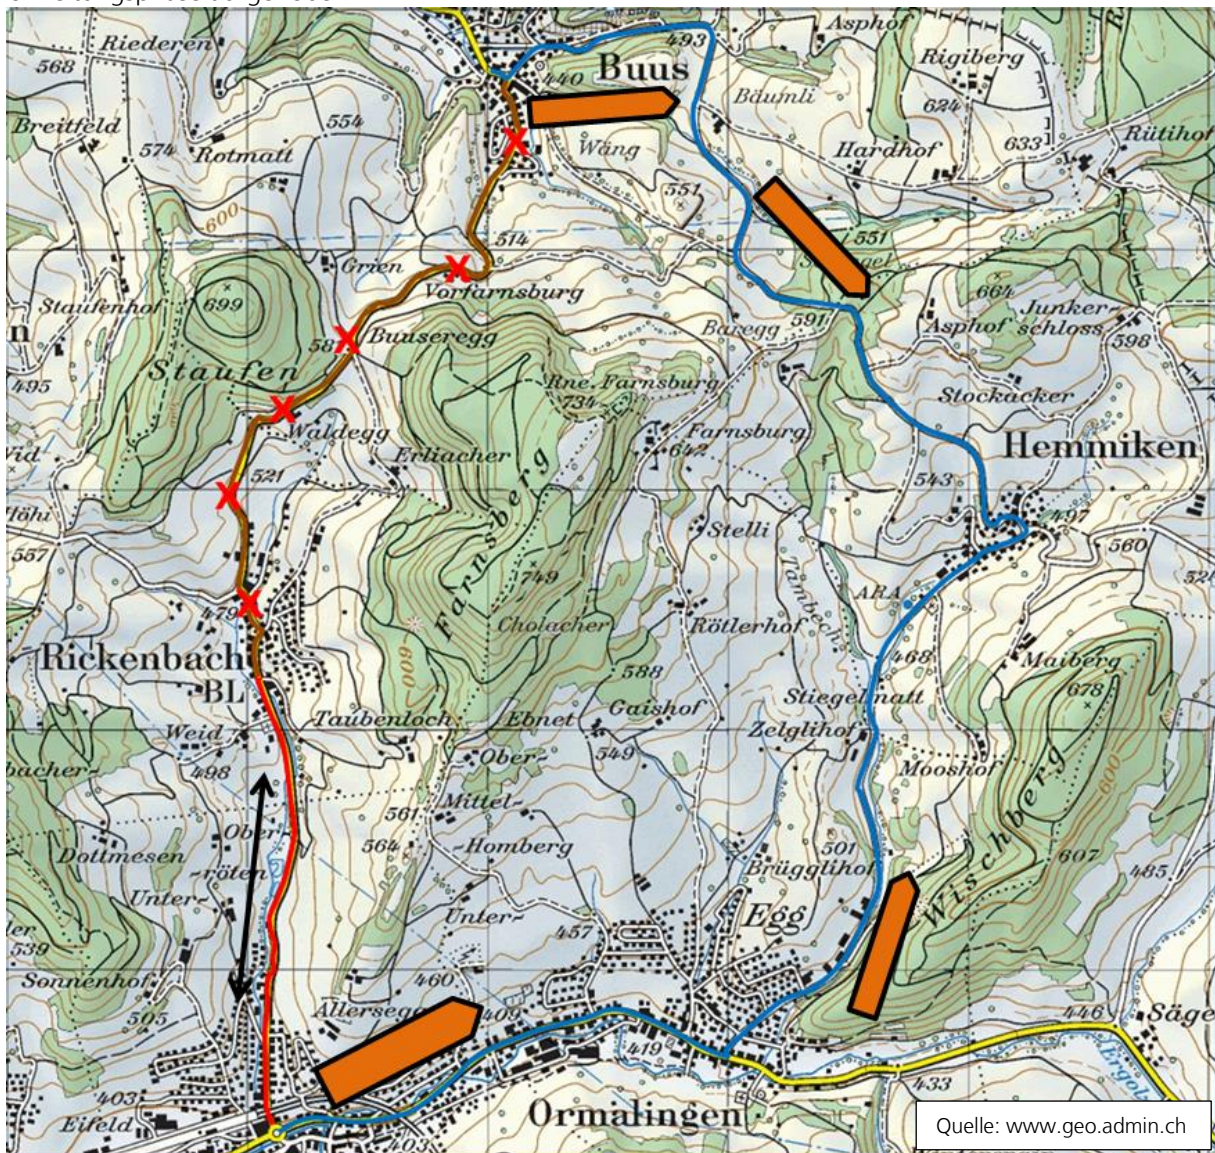

ÖV Information zur Vollsperrung Rickenbach BL

Vom 16. September 2019 bis zum 27. Oktober 2019 ist die Strecke zwischen Rickenbach BL, Hinterdorf und Buus, Dorf wegen Bauarbeiten gesperrt.

Für die Dauer der Sperrung in Rickenbach wird die Linie 100 via Hemmiken – Buus nach Rheinfelden geführt. Auf dieser Route gilt der normale Fahrplan. Für die Fahrgäste von Rickenbach nach Gelterkinden gibt es einen Shuttlebetrieb mit einem Kleinbus. Für den Shuttlebetrieb gilt ein separater Fahrplan (siehe folgende Seiten). Die Haltestellen von Buus, Waldegg bis Buus, Turnhalle werden während der Umleitungsphase nicht bedient. Das Nachtnetz der Linie N65 wird auf Verlangen auch über Rickenbach geführt. Die Abfahrten der Linie N65 werden zwischen Gelterkinden, Rickenbacherstrasse und Rickenbach BL, Hinterdorf während der Umleitungsphase aufgehoben.